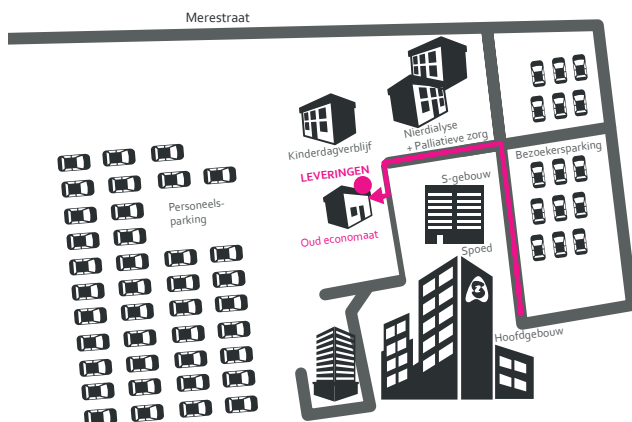

## LEVERING PAKKETTEN

Gelieve vanaf **16/08/2021** pakketten **24u/7** te deponeren in het speciaal hiervoor voorziene lokaal op de hoek van het oud economaat met lichtbak 'leveringen' boven de deur. Dus niet meer aan het onthaal of aan de spoedafdeling.

**Belangrijk is om bij levering volgende instructies te volgen:**

1. Bel aan via de Fasttel parlofoon en meld u aan.
2. Wacht tot de deur vanop afstand wordt geopend.
3. Deponeer het pakket in een van de rekken.
4. Registreer de levering in het register dat er klaarligt.
5. Sluit het lokaal terug goed af bij het verlaten.

**OPGELET: Het lokaal is voorzien van camerabewaking!**